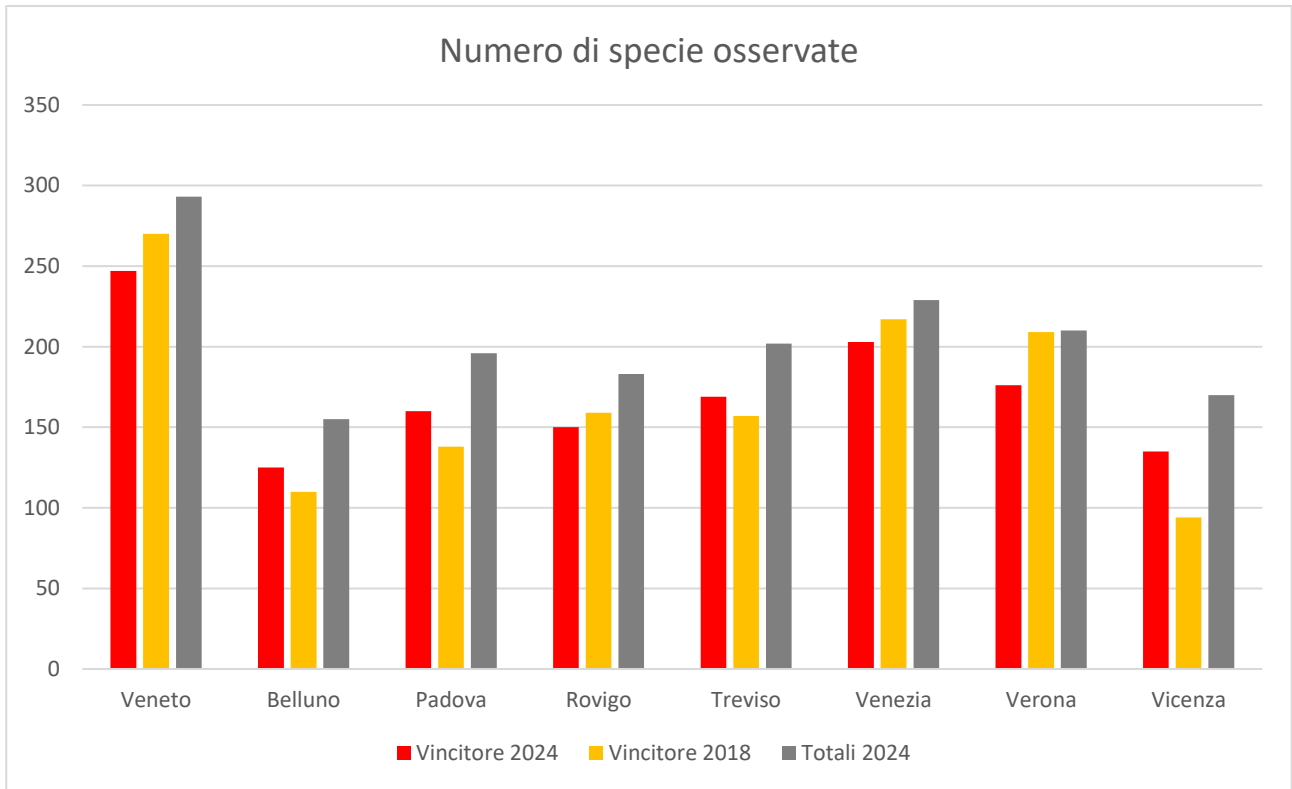

Analizzando il numero di specie segnalate per ogni provincia troviamo, in ordine decrescente: Venezia, 229 specie, Verona, 210, Treviso, 202, Padova 196, Rovigo, 183, Vicenza, 170, Belluno, 155. In figura 2 troviamo confrontati i risultati per provincia e totali rispetto al precedente big year del 2018.

Nella tabella 2 sono riportate le prime 40 specie maggiormente segnalate nelle varie province venete durante i due big year Veneto, 2024 e 2018. In forma grafica (con frecce e asterischi) sono evidenziate le posizioni nei rispettivi big year. Considerando le prime 20 specie rilevate in ogni big year, appaiono evidenti quelle che hanno avuto un maggiore incremento nel 2024 rispetto al 2018: pettirosso, piccione di città, lui piccolo (che risultava addirittura assente tra le prime 40 nel 2018) e ghiandaia. Al contrario ce ne sono altre e che hanno evidenziato un sensibile decremento rispetto al 2018: rondine, folaga, tortora dal collare e passera d'Italia.

**Ringraziamenti:** Un grosso ringraziamento va a tutti i partecipanti al big year.

Figura 1. Risultati dei vincitori, in rosso, confrontati con i risultati del big year Veneto del 2018, in arancione, e il totale delle specie rilevate nel 2024, in grigio.

Figura 2. Confronto tra i risultati, per provincia e totali, con il precedente big year del 2018.

Tabella 1. Le specie rilevate in ordine decrescente di segnalazione nel Veneto. Per ogni specie è riportato il numero totale delle segnalazioni nel Veneto e nelle singole province.